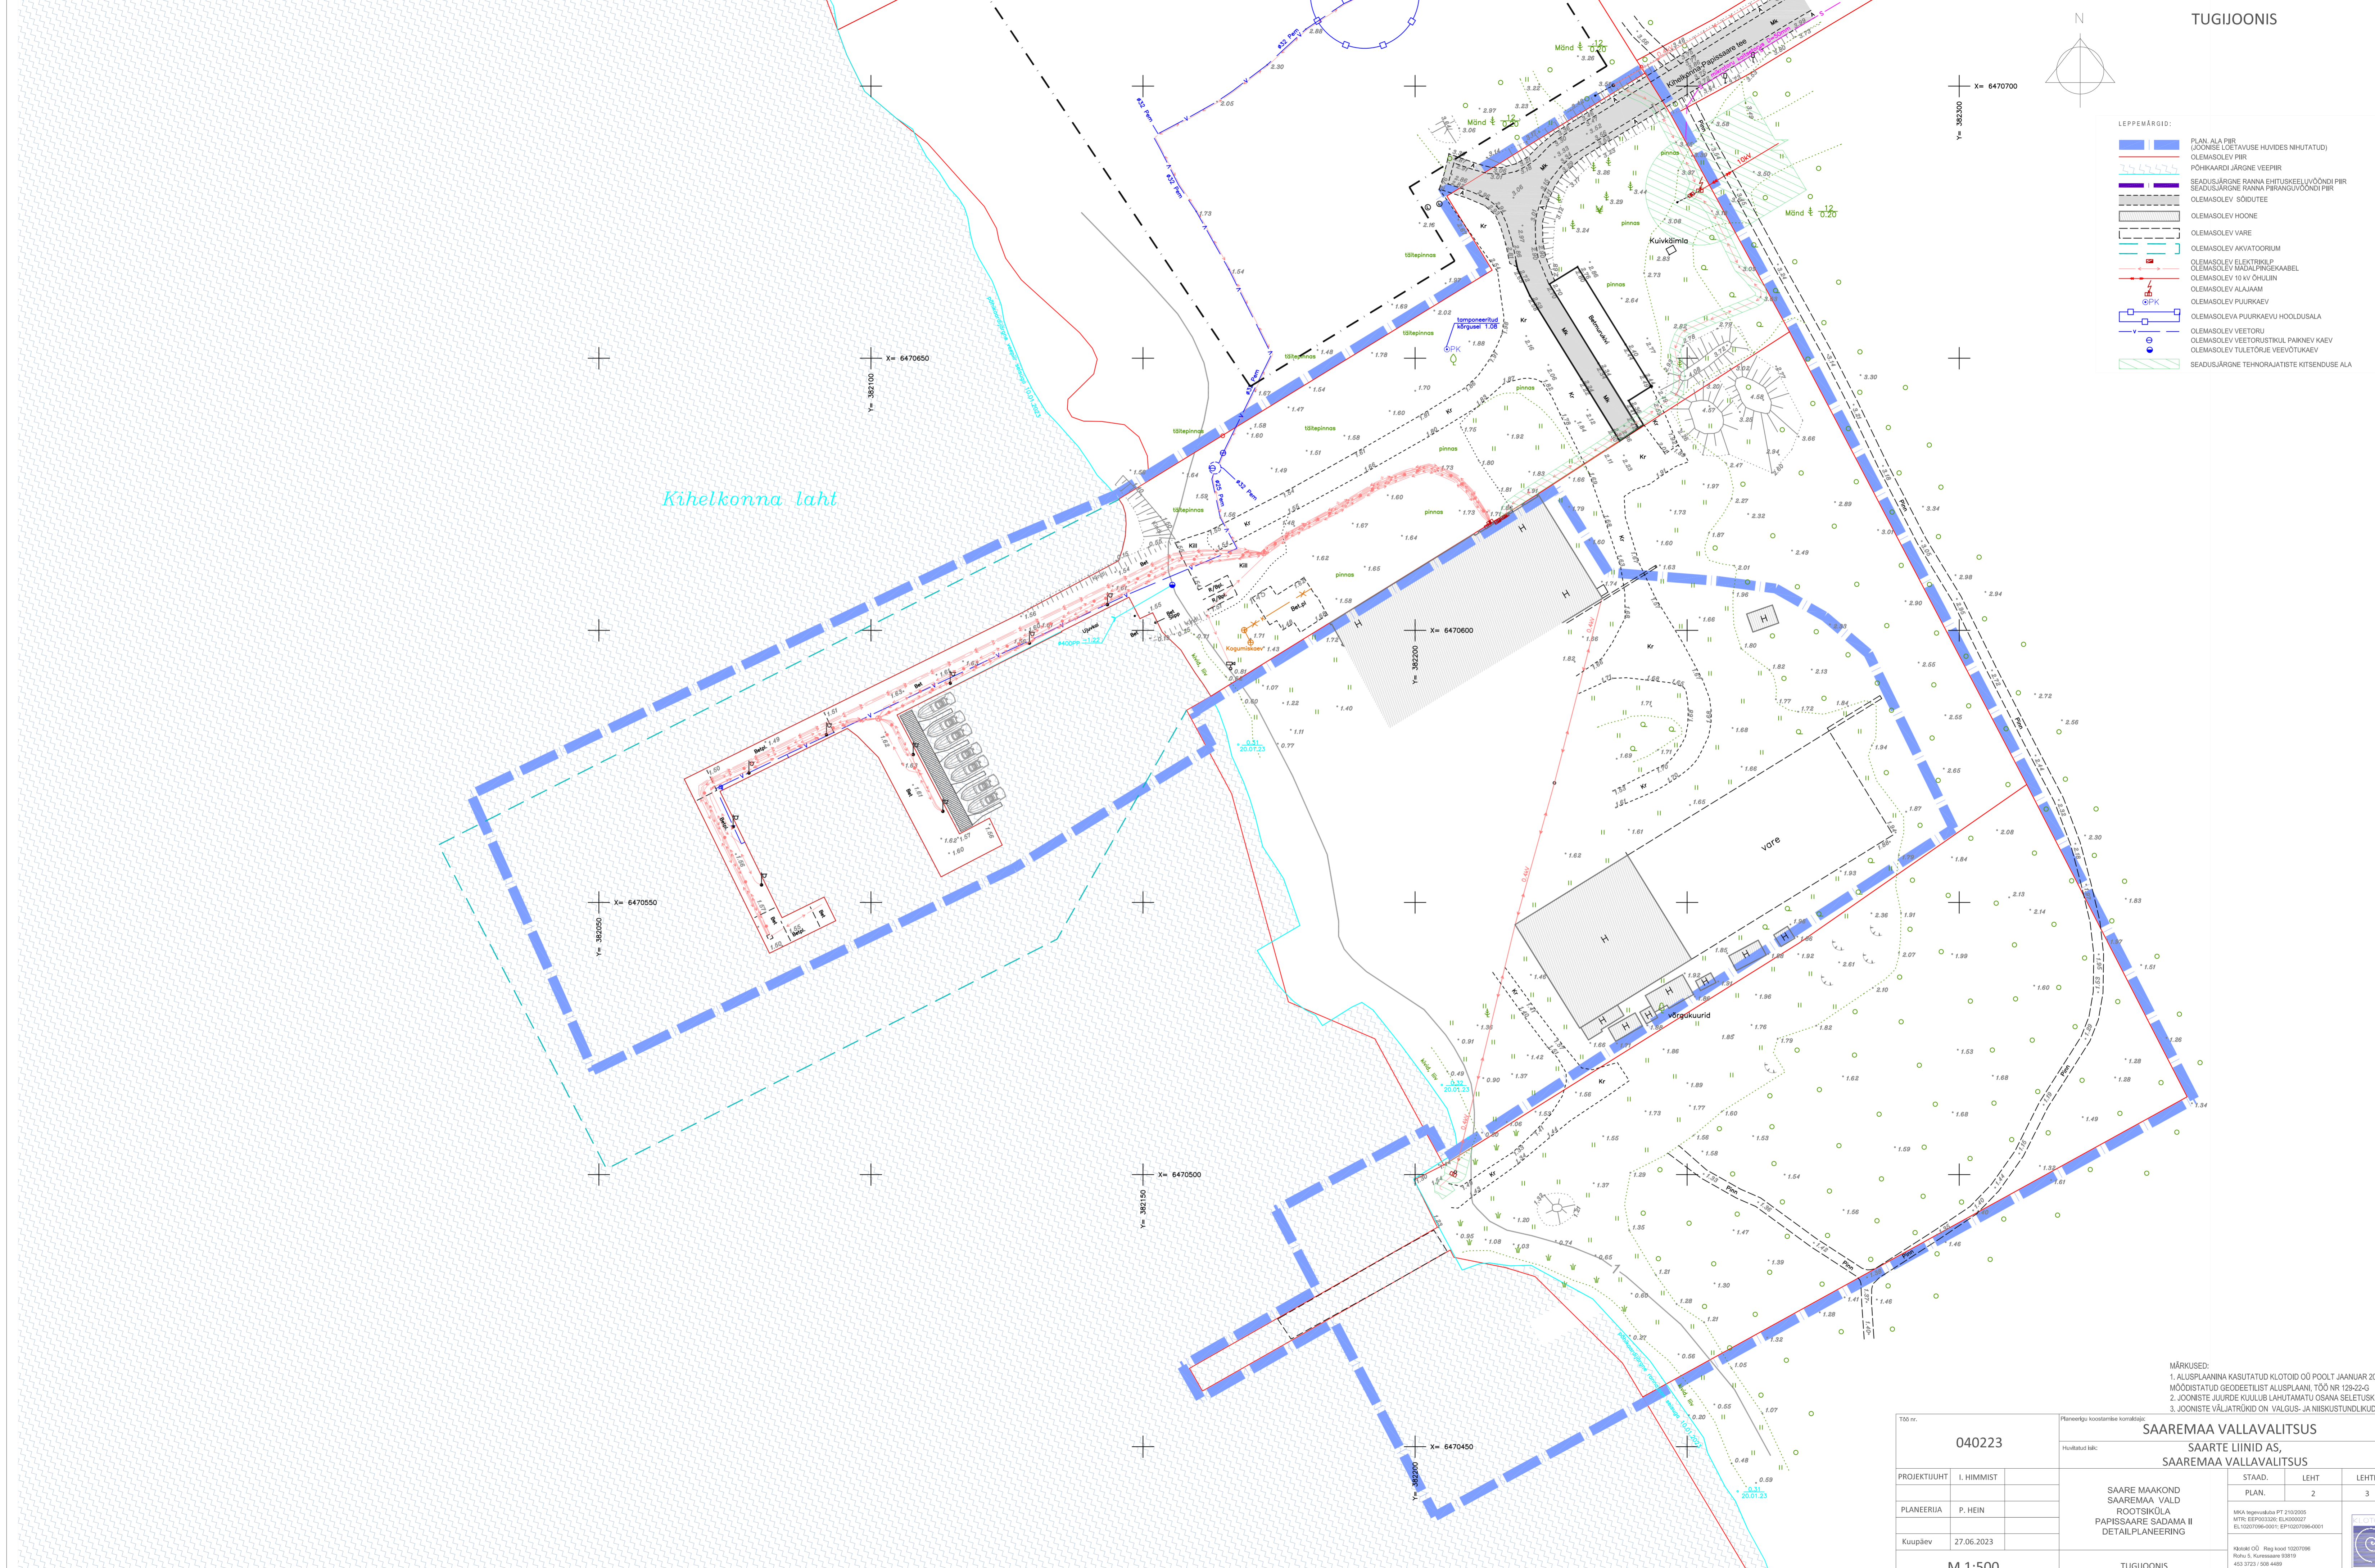

- LEPPEMÄRGID:
- PLANI ALA PIIR (JÕONISE LÕETAVUSE HÜLVITSEMISEL)
 - OLEMASOLEV PIIR
 - PÕHKAARDI JÄRGENE VEEPIIR
 - SEADUSJÄRGENE RANNA EHTUSKESKELVÕUNDI PIIR
 - OLEMASOLEV SÕIDUTEE
 - OLEMASOLEV HOONE
 - OLEMASOLEV VARE
 - OLEMASOLEV AKVATOORIUM
 - OLEMASOLEV ELEKTRIKABEL
 - OLEMASOLEV 10 KV ÕHULIIN
 - OLEMASOLEV ALAJAAM
 - OLEMASOLEV PUURKAEV
 - OLEMASOLEVA PUURKAEVU HOOLDUSALA
 - OLEMASOLEV VEETORU
 - OLEMASOLEV VEETORUSTIKUL PÄRKNEV KAEV
 - OLEMASOLEV TULETORUJEEVEETURKAEV
 - SEADUSJÄRGENE TEHNORAJATISE KITSENDUSE ALA

Kihelkonna laht

- MÄRKUSED:
1. ALUSPLAANI KASUTATUD KLOTID OÜ POOLT JAANUAR 2023
 2. MÕÕDUSTATUD GEOEKTILIST ALUSPLAANI TÕO NR 128-22-G
 3. JÕONISTE VÄLJATROKID ON VALGUS- JA NIISKUSTUNDLIKUD

040223		SAAREMAA VALLAVALITSUS		
		SAARTE LIINID AS,		
		SAAREMAA VALLAVALITSUS		
PROJEKTUHT	I. HIMMIST	STAAD.	LEHT	LEHTI
PLANEERIJ	P. HEIN	PLAN.	2	3
Koopäev	27.06.2023	SAARE MAAKOND SAAREMAA VALD ROOTSIKÜLA PAPISSAARE SADAMA II DETAILPLANEERING		
M 1:500		TUGIJOONIS		
		MKA tegevusala PT 2102005 MTR EEP03026; ELA000027 EL10007060001; EP100706-0001 Põhikü OÜ Reg kood 10207096 Kõne- ja tekstiväljaand 93919 402 722 / 508 448 ksk@kksk.ee / www.kksk.ee		